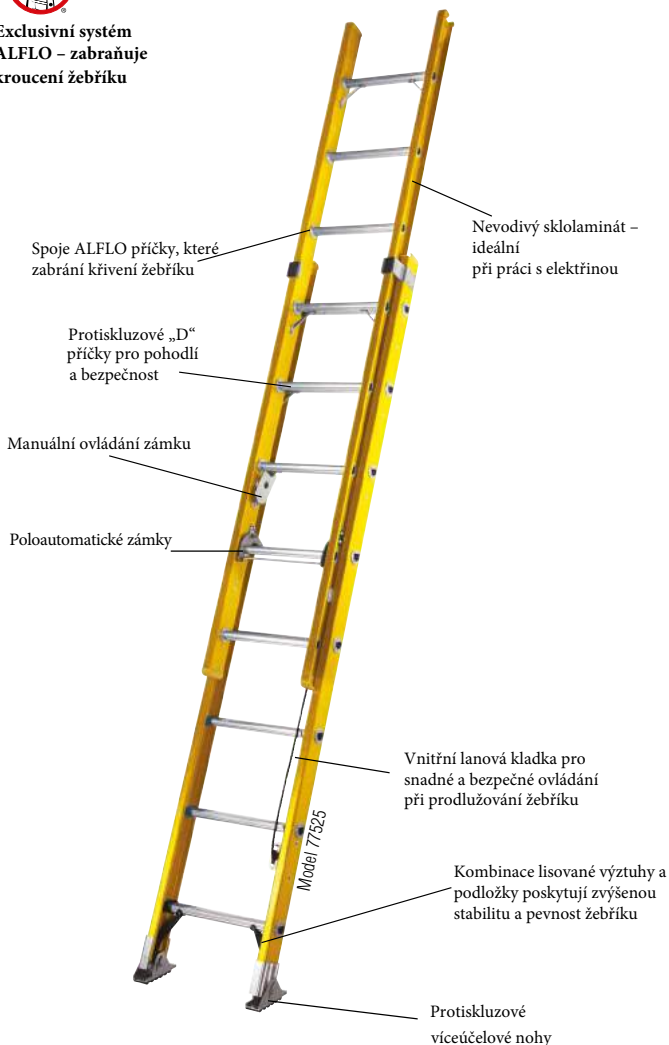

ŘADY 775

150kg MAX. ZATÍŽENÍ
(Zatížení zahrnuje uživatele, nástroje a materiál.)

SKLOLAMINÁTOVÝ PRODLUŽOVACÍ ŽEBŘÍK - ALFLO TRADE DOUBLE

Exklusivní systém
ALFLO – zabráňuje
kroucení žebříku

Specifikace

Číslo produktu	Sekce x Příčky	Délka - uzavřený	Délka - roztažený	Bezpečná pracovní výška	Váha
77525	2 x 8	2.45m (8')	3.90m (12'10")	4.48m (14'8")	14.5kg
77531	2 x 10	3.03m (9'11")	5.06m (16'7")	5.60m (18'4")	17.2kg
77535	2 x 12	3.61m (11'10")	6.22m (20'5")	6.72m (22'1")	20.1kg
77539	2 x 13	3.90m (12'10")	6.80m (22'4")	7.28m (23'11")	24.7kg
77545	2 x 15	4.48m (14'8")	7.96m (26'1")	8.40m (27'7")	28.4kg

*Bezpečná pracovní výška uvedena na základě průměrné výšky člověka (1.75m).