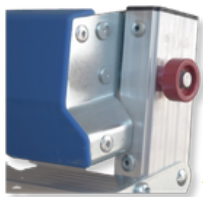

e-shop

Výška (m)	Složené rozměry (cm)	Váha (kg)
0,51	37 x 117 x 8	6,6

## StavUR

**Výborná  
stabilita**

DÍKY POGUMOVANÝM NOHÁM

**Jednoduchý  
systém nohou**

DÍKY SAMO-ZACVAKÁVACÍMU  
MECHANISMU

**Unikátní madlo**

DÍKY EASY-GRAB TECHNOLOGII