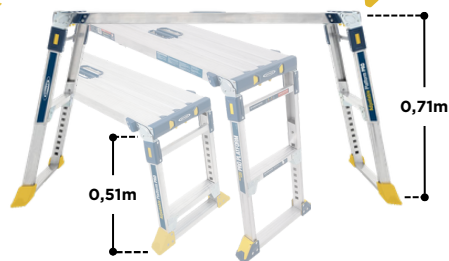

video

e-shop

Výška (m)	Složené rozměry (cm)	Váha (kg)
0,51 - 0,76	51 x 119 x 112	10,49

StavUR

Nastavitelnost výšky

UMOŽNÍ POSTAVIT NA NEROVNÝ POVRCH

Integrovaný systém napojení

UMOŽNÍ SPOJENÍ NĚKOLIK AP2030L PLOŠIN

Lehce ovladatelná pojistka

SPOLU ZE SAMOZACVÁKÁVACÍM SYSTÉMEM NOHOU